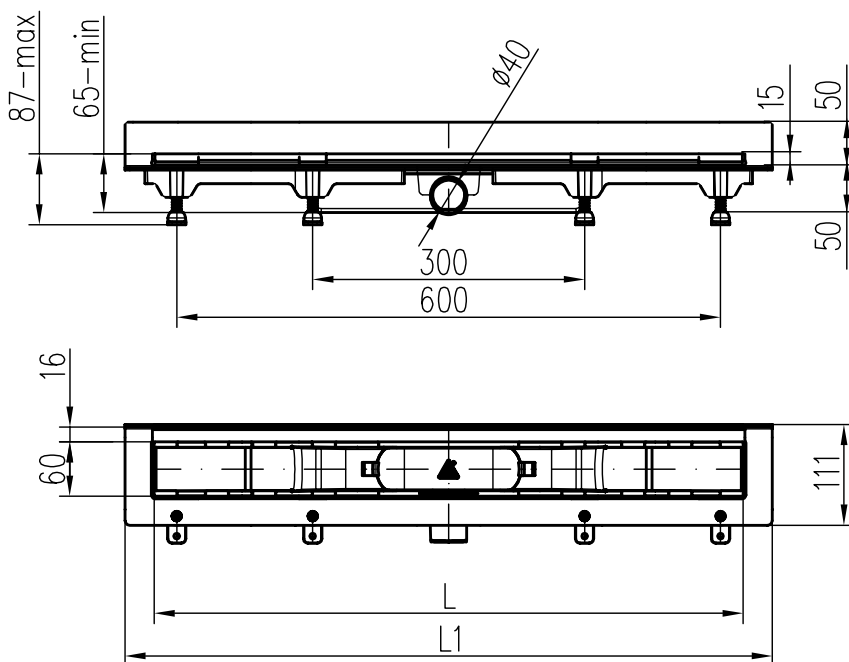

LINEARNÍ PLASTOVÉ ŽLABY KE STĚNĚ

38
l/min

PRŮTOK

65
mm

MIN. STAVEBNÍ VÝŠKA

Podlahový lineární žlab je doplňkem moderních interiérů koupelen nebo relaxačních prostor. Jeho výhodou je snadná montáž, údržba a použití v bezbariérových prostorách. Spodní část je vyrobena z polypropylénu, krycí mřížka je z 1,5 mm nerez oceli DIN 1.4301 s možností zátěže K3 do 300 kg. Minimální stavební výška je 65 mm a žlab je výškově nastavitelný. Připojení na kanalizační potrubí \varnothing 40 mm. Součástí balení je montážní návod, samolepící hydroizolační fólie, stavitelné šrouby a natloukáč hmoždinky s vrutem.

VÝHODY LINEÁRNÍHO ŽLABU:

- nízká stavební výška 65 mm,
- výškové nastavení žlabu od 65 mm do 87 mm
- průtok lineárního žlabu 35-38 l/min. dle normy EN 1253-2
- kombinované řešení sifonu vodní hladina + uzavírací klapky
- zatížení lineárního žlabu K3 (300 kg)
- mřížka nerez 1,5mm provedení lesk/mat dle DIN 1.4301,
- rozměrová řada 350, 450, 650, 750, 850 mm,
- provedení i zadní ke stěně,
- snadná demontáž při čištění sifonu,
- výška rámečku žlabu 15 mm