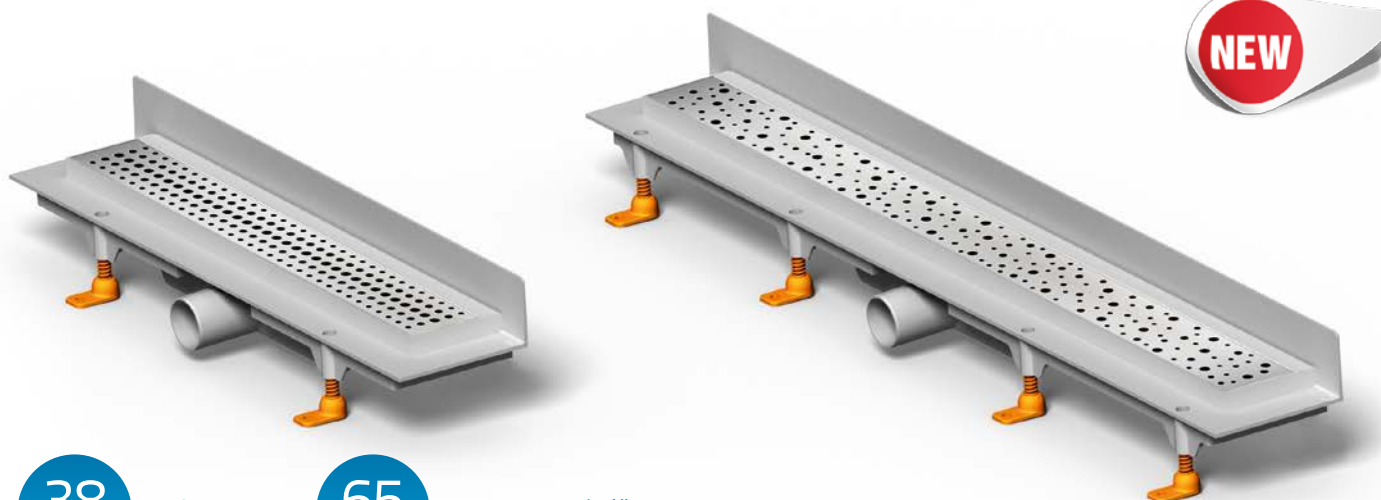

LINEARNÍ PLASTOVÉ ŽLABY KE STĚNĚ

38
l/min

PRŮTOK

65
mm

MIN. STAVEBNÍ VÝŠKA

Podlahový lineární žlab je doplňkem moderních interiérů koupelen nebo relaxačních prostor. Jeho výhodou je snadná montáž, údržba a použití v bezbariérových prostorách. Spodní část je vyrobena z polypropylénu, krycí mřížka je z 1,5 mm nerez oceli DIN 1.4301 s možností zátěže K3 do 300 kg. Minimální stavební výška je 65 mm a žlab je výškově nastavitelný. Připojení na kanalizační potrubí \varnothing 40 mm. Součástí balení je montážní návod, samolepící hydroizolační fólie, stavitelné šrouby a natloukáč hmoždinky s vrutem.

VÝHODY LINEÁRNÍHO ŽLABU:

- nízká stavební výška 65 mm,
- výškové nastavení žlabu od 65 mm do 87 mm
- průtok lineárního žlabu 35-38 l/min. dle normy EN 1253-2
- kombinované řešení sifonu vodní hladina + uzavírací klapky
- zatížení lineárního žlabu K3 (300 kg)
- mřížka nerez 1,5mm provedení lesk/mat dle DIN 1.4301,
- rozměrová řada 350, 450, 650, 750, 850 mm,
- provedení i zadní ke stěně,
- snadná demontáž při čištění sifonu,
- výška rámečku žlabu 15 mm