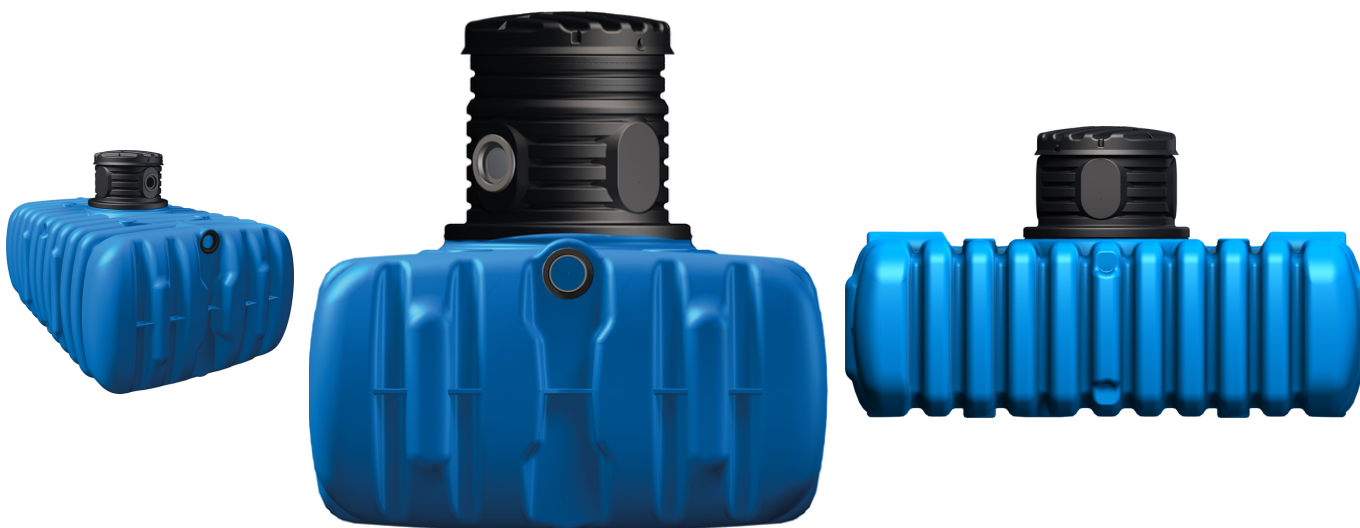

Akumulační nádrž Flat

- Podzemní samonosná nádrž plochého typu z řady 4rain
- Masivní monolitická konstrukce
- Není potřeba obetonovávat
- Pro zelené plochy bez pojezdu
- Určená k instalaci v lokalitách s nemožností hlubšího výkopu
- Značně šetří objem zemních prací díky svému „hranatému“ tvaru
- 100% recyklovatelný materiál
- Záruka 15 let, prakticky neomezená životnost
- Dodávána s pochozím PE poklopem a otočnou kopulí s otvorem DN 100 včetně těsnění
- Otočnou kopuli lze zkracovat dle potřeby (400 – 780 mm)
- Lze doplnit dalším příslušenstvím – filtrační koš, filtrační šachta a čerpadlo
- Pomocí speciální spojovací sady lze propojit více nádrží a zvětšit tak konečný objem zadržované dešťové vody
- Spojené nádrže se objednávají pod samostatným objednacím číslem a jsou dodávány včetně spojovací sady

[Více informací o akumulaci a využívání dešťové vody](#)

Objednací číslo	Název výrobku	Objem	Délka	Šířka	Výška	Celková výška	Hmotnost kg/ks	Kategorie
295115	Akumulační nádrž Flat 3000 l	3000 l	2450 mm	1600 mm	1070 mm	1470 – 1850 mm	115	Akumulační nádrže
295120	Akumulační nádrž Flat 1500 l	1500 l	2100 mm	1320 mm	750 mm	1150 – 1530 mm	80	Akumulační nádrže
295126	Akumulační nádrž Flat 5000 l	5000 l	2450 mm	2100 mm	1340 mm	1740 – 2120 mm	240	Akumulační nádrže