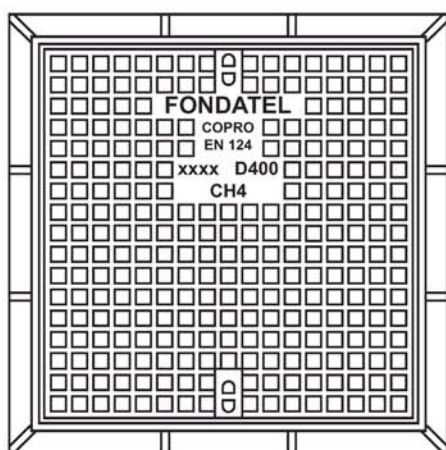

CH4 Šachtový poklop

- **Certifikace COPRO podle EN 124**
- Volitelné: dodávka zvedacích klíčů
- Volitelné: uzamykání poklopu pomocí šroubů z nerezové oceli
- Tvárná litina

OBJ. ČÍSLO	A x A	O x O	H	KG	TŘÍDA
CH4/53.40	530	400	75	55	D 400
CH4/63.50	630	500	75	72	D 400
CH4/73.60	730	600	75	nahrazeno typem CH4N 80.60	
CH4/83.70	830	700	75	132	D 400
CH4/93.80	930	800	100	165	D 400
CH4/104.90	1040	900	100	243	D 400
CH4/114.100	1140	1000	100	275	D 400
CH4/135.120**	1350	1200	100	395	D 400

** bez certifikace COPRO (světlý otvor > 1000mm)