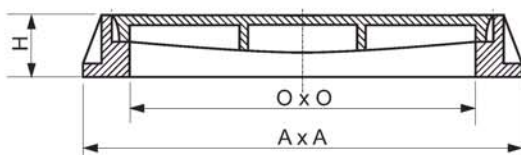

CH4 Šachtový poklop

- **Certifikace COPRO podle EN 124**
- Volitelné: dodávka zvedacích klíčů
- Volitelné: uzamykání poklopu pomocí šroubů z nerezové oceli
- Tvárná litina

OBJ. ČÍSLO	A x A	O x O	H	KG	TŘÍDA
CH4/53.40	530	400	75	55	D 400
CH4/63.50	630	500	75	72	D 400
CH4/73.60	730	600	75	nahrazeno typem CH4N 80.60	
CH4/83.70	830	700	75	132	D 400
CH4/93.80	930	800	100	165	D 400
CH4/104.90	1040	900	100	243	D 400
CH4/114.100	1140	1000	100	275	D 400
CH4/135.120**	1350	1200	100	395	D 400

** bez certifikace COPRO (světlý otvor > 1000mm)