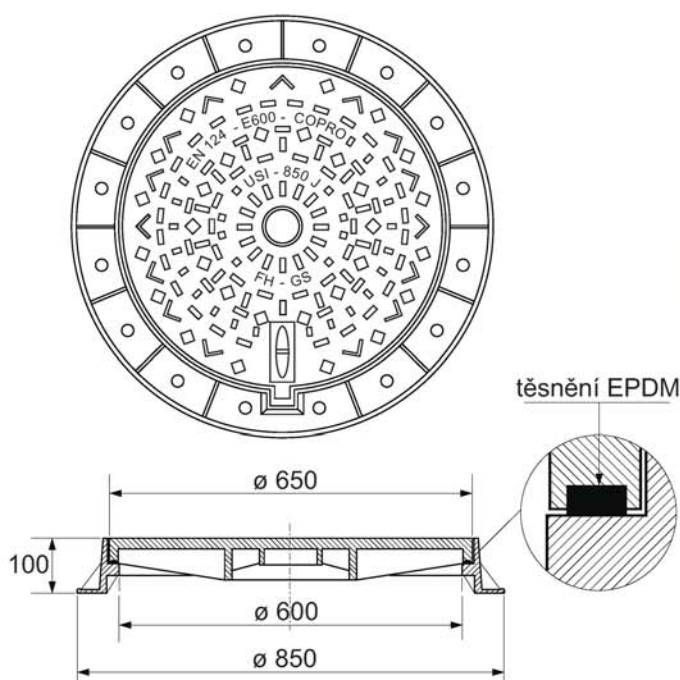

USI 850 J Šachtový poklop

Poklop s těsněním
Třída E600 - těžká doprava

OBJ. ČÍSLO	KG	TŘÍDA	BAL.
USI-J	120	E 600	9
USI-J hermetical	120	E 600	9

- **Certifikace COPRO podle EN 124**
- Strojně opracované dosedací plochy poklopu a rámu vybavené těsněním z EPDM
- Světlý otvor \varnothing 600 mm

- Anti-rotační systém
- Protismykový design
- VOLITELNÉ: vodotěsnost zajištěná třibodovým dotažením poklopu