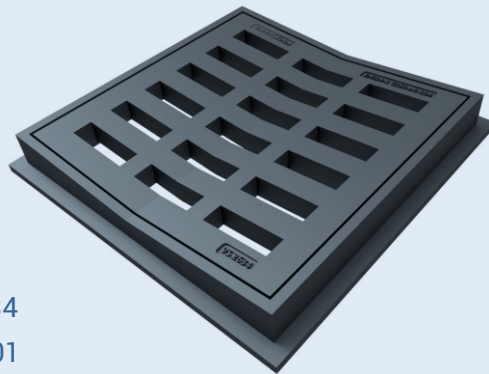

ROŠT S RÁMEM PROHNUTÝ VS 2656 - 400 x 400

Rozměr	400x400 mm
Zatížení	B 125
Hmotnost	rošt 26 kg rám 26 kg
Vtokový průřez	653 cm ²
Rozměr otvorů	165 x 33 mm
Materiál	šedá litina
Objednací kód:	komplet - VS 2656 rošt - VS 2656-001 rám - VS 2656-002

ROŠT S RÁMEM PROHNUTÝ VS 2634 - 500 x 500

Rozměr	500x500 mm
Zatížení	C 250
Hmotnost	rošt 54 kg rám 31 kg
Vtokový průřez	724 cm ²
Rozměr otvorů	115 x 35 mm
Materiál	šedá litina
Objednací kód:	komplet - VS 2634 rošt - VS 2634-001 rám - VS 2634-002

ROŠT S RÁMEM ROVNÝ VS 1314 - 600 x 600

<i>Rozměr</i>	600 x 600 mm
<i>Zatížení</i>	B 125
<i>Hmotnost</i>	rošt 50 kg rám 55 kg
<i>Vtokový průřez</i>	1664 cm ²
<i>Rozměr otvorů</i>	260 x 32 mm
<i>Materiál</i>	šedá litina
<i>Objednací kód:</i>	komplet - VS 1314 rošt - VS 1314-001 rám - VS 1314-002

ROŠT S RÁMEM PROHNUTÝ VS 1056 - 600 x 600

<i>Rozměr</i>	600 x 600 mm
<i>Zatížení</i>	D 400
<i>Hmotnost</i>	rošt 111 kg rám 78 kg
<i>Vtokový průřez</i>	1320 cm ²
<i>Rozměr otvorů</i>	220 x 50 mm
<i>Materiál</i>	šedá litina
<i>Objednací kód:</i>	komplet - VS 1056 rošt - VS 1056-001 rám - VS 1056-002