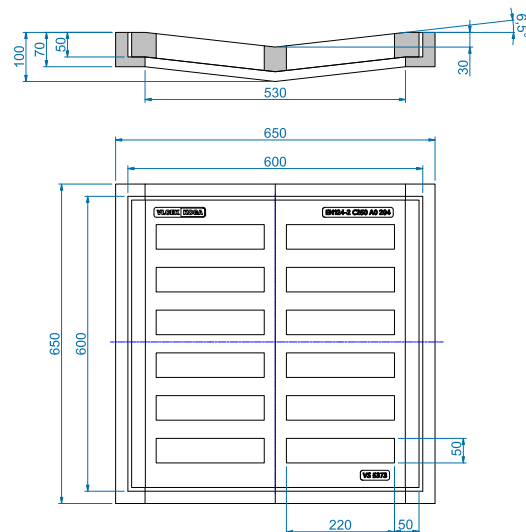

ROŠT S RÁMEM PROHNUTÝ VS 2656 - 400 x 400

Rozměr	400x400 mm
Zatížení	B 125
Hmotnost	rošt 26 kg rám 26 kg
Vtokový průřez	653 cm ²
Rozměr otvorů	165 x 33 mm
Materiál	šedá litina
Objednací kód:	komplet - VS 2656 rošt - VS 2656-001 rám - VS 2656-002

ROŠT S RÁMEM PROHNUTÝ VS 2634 - 500 x 500

Rozměr	500x500 mm
Zatížení	C 250
Hmotnost	rošt 54 kg rám 31 kg
Vtokový průřez	724 cm ²
Rozměr otvorů	115 x 35 mm
Materiál	šedá litina
Objednací kód:	komplet - VS 2634 rošt - VS 2634-001 rám - VS 2634-002

ROŠT S RÁMEM ROVNÝ VS 1314 - 600 x 600

<i>Rozměr</i>	600 x 600 mm
<i>Zatížení</i>	B 125
<i>Hmotnost</i>	rošt 50 kg rám 55 kg
<i>Vtokový průřez</i>	1664 cm ²
<i>Rozměr otvorů</i>	260 x 32 mm
<i>Materiál</i>	šedá litina
<i>Objednací kód:</i>	komplet - VS 1314 rošt - VS 1314-001 rám - VS 1314-002

ROŠT S RÁMEM PROHNUTÝ VS 1056 - 600 x 600

<i>Rozměr</i>	600 x 600 mm
<i>Zatížení</i>	D 400
<i>Hmotnost</i>	rošt 111 kg rám 78 kg
<i>Vtokový průřez</i>	1320 cm ²
<i>Rozměr otvorů</i>	220 x 50 mm
<i>Materiál</i>	šedá litina
<i>Objednací kód:</i>	komplet - VS 1056 rošt - VS 1056-001 rám - VS 1056-002