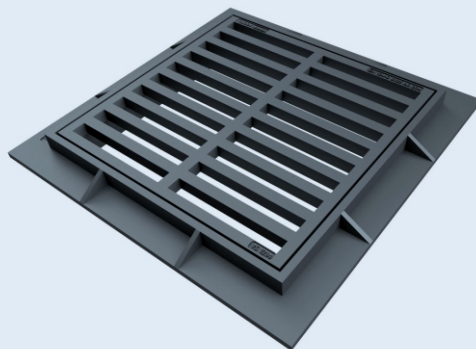

ROŠT S RÁMEM PROHNUTÝ VS 2656 - 400 x 400

Rozměr	400x400 mm
Zatížení	B 125
Hmotnost	rošt 26 kg rám 26 kg
Vtokový průřez	653 cm ²
Rozměr otvorů	165 x 33 mm
Materiál	šedá litina
Objednací kód:	komplet - VS 2656 rošt - VS 2656-001 rám - VS 2656-002

ROŠT S RÁMEM PROHNUTÝ VS 2634 - 500 x 500

Rozměr	500x500 mm
Zatížení	C 250
Hmotnost	rošt 54 kg rám 31 kg
Vtokový průřez	724 cm ²
Rozměr otvorů	115 x 35 mm
Materiál	šedá litina
Objednací kód:	komplet - VS 2634 rošt - VS 2634-001 rám - VS 2634-002

ROŠT S RÁMEM ROVNÝ VS 1314 - 600 x 600

<i>Rozměr</i>	600 x 600 mm
<i>Zatížení</i>	B 125
<i>Hmotnost</i>	rošt 50 kg rám 55 kg
<i>Vtokový průřez</i>	1664 cm ²
<i>Rozměr otvorů</i>	260 x 32 mm
<i>Materiál</i>	šedá litina
<i>Objednací kód:</i>	komplet - VS 1314 rošt - VS 1314-001 rám - VS 1314-002

ROŠT S RÁMEM PROHNUTÝ VS 5373 - 600 x 600

<i>Rozměr</i>	600 x 600 mm
<i>Zatížení</i>	C 250
<i>Hmotnost</i>	rošt 95 kg rám 47 kg
<i>Vtokový průřez</i>	1320 cm ²
<i>Rozměr otvorů</i>	220 x 50 mm
<i>Materiál</i>	šedá litina
<i>Objednací kód:</i>	komplet - VS 5373 rošt - VS 5373-001 rám - VS 5373-002