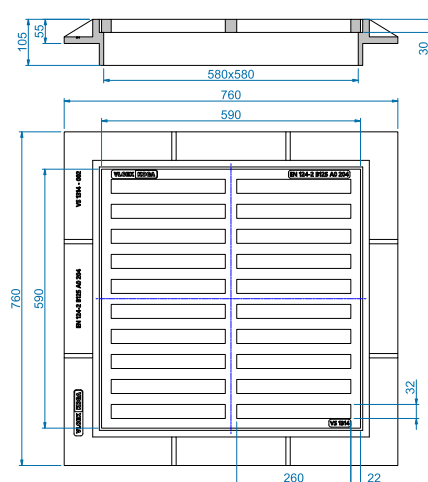

ROŠT S RÁMEM PROHNUTÝ VS 2656 - 400 x 400

Rozměr	400x400 mm
Zatížení	B 125
Hmotnost	rošt 26 kg rám 26 kg
Vtokový průřez	653 cm ²
Rozměr otvorů	165 x 33 mm
Materiál	šedá litina
Objednací kód:	komplet - VS 2656 rošt - VS 2656-001 rám - VS 2656-002

ROŠT S RÁMEM PROHNUTÝ VS 2634 - 500 x 500

Rozměr	500x500 mm
Zatížení	C 250
Hmotnost	rošt 54 kg rám 31 kg
Vtokový průřez	724 cm ²
Rozměr otvorů	115 x 35 mm
Materiál	šedá litina
Objednací kód:	komplet - VS 2634 rošt - VS 2634-001 rám - VS 2634-002

ROŠT S RÁMEM ROVNÝ VS 1314 - 600 x 600

<i>Rozměr</i>	600 x 600 mm
<i>Zatížení</i>	B 125
<i>Hmotnost</i>	rošt 50 kg rám 55 kg
<i>Vtokový průřez</i>	1664 cm ²
<i>Rozměr otvorů</i>	260 x 32 mm
<i>Materiál</i>	šedá litina
<i>Objednací kód:</i>	komplet - VS 1314 rošt - VS 1314-001 rám - VS 1314-002

ROŠT S RÁMEM PROHNUTÝ VS 1056 - 600 x 600

<i>Rozměr</i>	600 x 600 mm
<i>Zatížení</i>	D 400
<i>Hmotnost</i>	rošt 111 kg rám 78 kg
<i>Vtokový průřez</i>	1320 cm ²
<i>Rozměr otvorů</i>	220 x 50 mm
<i>Materiál</i>	šedá litina
<i>Objednací kód:</i>	komplet - VS 1056 rošt - VS 1056-001 rám - VS 1056-002