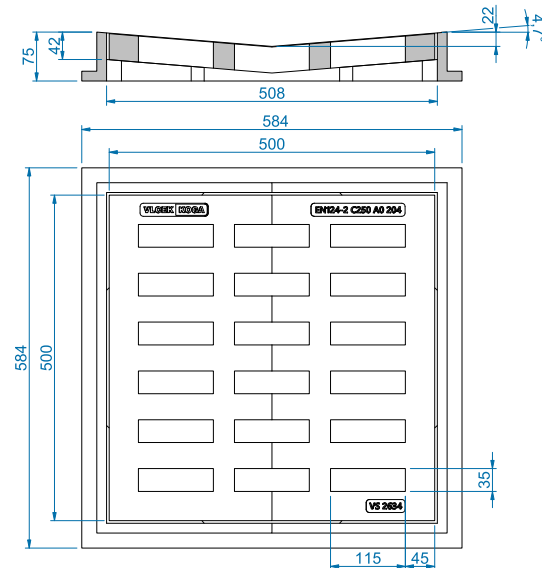

ROŠT S RÁMEM PROHNUTÝ VS 2656 - 400 x 400

Rozměr	400x400 mm
Zatížení	B 125
Hmotnost	rošt 26 kg rám 26 kg
Vtokový průřez	653 cm ²
Rozměr otvorů	165 x 33 mm
Materiál	šedá litina
Objednací kód:	komplet - VS 2656 rošt - VS 2656-001 rám - VS 2656-002

ROŠT S RÁMEM PROHNUTÝ VS 2634 - 500 x 500

Rozměr	500x500 mm
Zatížení	C 250
Hmotnost	rošt 54 kg rám 31 kg
Vtokový průřez	724 cm ²
Rozměr otvorů	115 x 35 mm
Materiál	šedá litina
Objednací kód:	komplet - VS 2634 rošt - VS 2634-001 rám - VS 2634-002

ROŠT S RÁMEM ROVNÝ VS 1314 - 600 x 600

<i>Rozměr</i>	600 x 600 mm
<i>Zatížení</i>	B 125
<i>Hmotnost</i>	rošt 50 kg rám 55 kg
<i>Vtokový průřez</i>	1664 cm ²
<i>Rozměr otvorů</i>	260 x 32 mm
<i>Materiál</i>	šedá litina
<i>Objednací kód:</i>	komplet - VS 1314 rošt - VS 1314-001 rám - VS 1314-002

ROŠT S RÁMEM PROHNUTÝ VS 1056 - 600 x 600

<i>Rozměr</i>	600 x 600 mm
<i>Zatížení</i>	D 400
<i>Hmotnost</i>	rošt 111 kg rám 78 kg
<i>Vtokový průřez</i>	1320 cm ²
<i>Rozměr otvorů</i>	220 x 50 mm
<i>Materiál</i>	šedá litina
<i>Objednací kód:</i>	komplet - VS 1056 rošt - VS 1056-001 rám - VS 1056-002