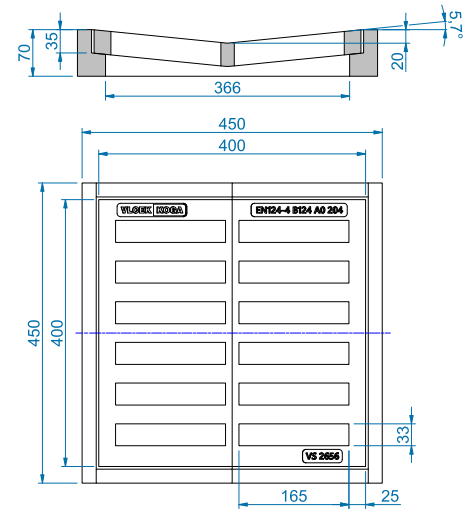

ROŠT S RÁMEM PROHNUTÝ VS 2656 - 400 x 400

Rozměr	400x400 mm
Zatížení	B 125
Hmotnost	rošt 26 kg rám 26 kg
Vtokový průřez	653 cm ²
Rozměr otvorů	165 x 33 mm
Materiál	šedá litina
Objednací kód:	komplet - VS 2656 rošt - VS 2656-001 rám - VS 2656-002

ROŠT S RÁMEM PROHNUTÝ VS 2634 - 500 x 500

Rozměr	500x500 mm
Zatížení	C 250
Hmotnost	rošt 54 kg rám 31 kg
Vtokový průřez	724 cm ²
Rozměr otvorů	115 x 35 mm
Materiál	šedá litina
Objednací kód:	komplet - VS 2634 rošt - VS 2634-001 rám - VS 2634-002

ROŠT S RÁMEM ROVNÝ VS 1314 - 600 x 600

<i>Rozměr</i>	600 x 600 mm
<i>Zatížení</i>	B 125
<i>Hmotnost</i>	rošt 50 kg rám 55 kg
<i>Vtokový průřez</i>	1664 cm ²
<i>Rozměr otvorů</i>	260 x 32 mm
<i>Materiál</i>	šedá litina
<i>Objednací kód:</i>	komplet - VS 1314 rošt - VS 1314-001 rám - VS 1314-002

ROŠT S RÁMEM PROHNUTÝ VS 1056 - 600 x 600

<i>Rozměr</i>	600 x 600 mm
<i>Zatížení</i>	D 400
<i>Hmotnost</i>	rošt 111 kg rám 78 kg
<i>Vtokový průřez</i>	1320 cm ²
<i>Rozměr otvorů</i>	220 x 50 mm
<i>Materiál</i>	šedá litina
<i>Objednací kód:</i>	komplet - VS 1056 rošt - VS 1056-001 rám - VS 1056-002