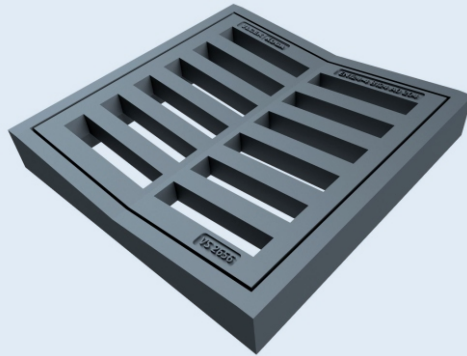

ROŠT S RÁMEM PROHNUTÝ VS 2656 - 400 x 400

Rozměr	400x400 mm
Zatížení	B 125
Hmotnost	rošt 26 kg rám 26 kg
Vtokový průřez	653 cm ²
Rozměr otvorů	165 x 33 mm
Materiál	šedá litina
Objednací kód:	komplet - VS 2656 rošt - VS 2656-001 rám - VS 2656-002

ROŠT S RÁMEM PROHNUTÝ VS 2634 - 500 x 500

Rozměr	500x500 mm
Zatížení	C 250
Hmotnost	rošt 54 kg rám 31 kg
Vtokový průřez	724 cm ²
Rozměr otvorů	115 x 35 mm
Materiál	šedá litina
Objednací kód:	komplet - VS 2634 rošt - VS 2634-001 rám - VS 2634-002

ROŠT S RÁMEM ROVNÝ VS 1314 - 600 x 600

<i>Rozměr</i>	600 x 600 mm
<i>Zatížení</i>	B 125
<i>Hmotnost</i>	rošt 50 kg rám 55 kg
<i>Vtokový průřez</i>	1664 cm ²
<i>Rozměr otvorů</i>	260 x 32 mm
<i>Materiál</i>	šedá litina
<i>Objednací kód:</i>	komplet - VS 1314 rošt - VS 1314-001 rám - VS 1314-002

ROŠT S RÁMEM PROHNUTÝ VS 1056 - 600 x 600

<i>Rozměr</i>	600 x 600 mm
<i>Zatížení</i>	D 400
<i>Hmotnost</i>	rošt 111 kg rám 78 kg
<i>Vtokový průřez</i>	1320 cm ²
<i>Rozměr otvorů</i>	220 x 50 mm
<i>Materiál</i>	šedá litina
<i>Objednací kód:</i>	komplet - VS 1056 rošt - VS 1056-001 rám - VS 1056-002