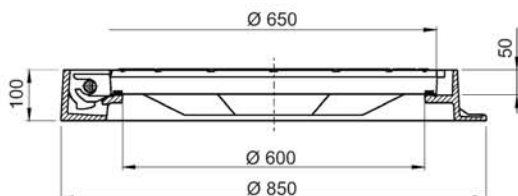

## ARTI 850 R-C 60 Šachtový poklop

**Poklop se závěsem a těsněním**  
**Třída E600 - těžká doprava**  
**Kruhový nebo čtvercový rám**

Arti R 60

Arti C 60

- **Certifikace COPRO podle EN 124**

- **Strojně opracované dosedací plochy poklopu a rámu vybavené těsněním z EPDM**

- **Přednosti závěsu** - otevření poklopu v úhlu > 120° usnadňuje vstup a zvyšuje bezpečnost obsluhy  
- snadné odstranění sedimentů

- Otvory pro páčidlo nebo krumpáč
- Zvedací oka na rámu
- Světlý otvor Ø 600 mm
- Tvárná litina

| OBJ. ČÍSLO       | VÝŠKA | KG  | TŘÍDA        | BAL. |
|------------------|-------|-----|--------------|------|
| <b>Arti R 60</b> | 100   | 100 | <b>E 600</b> | 10   |
| <b>Arti C 60</b> | 100   | 108 | <b>E 600</b> | 10   |