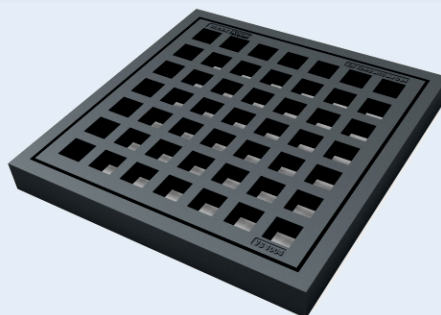

## MŘÍŽ S RÁMEM - VS 1004 - 300 x 300

Rozměr 300 x 300 mm

Zatížení A 15

Hmotnost mříž 8 kg

rám 7 kg

Vtokový průřez 306 cm<sup>2</sup>

Rozměr otvorů 25 x 25 mm

Materiál šedá litina

Objednací kód: komplet - VS 1004

mříž - VS 1004-001

rám - VS 1004-002

## MŘÍŽ S RÁMEM - VS 4748 - 400 x 400

Rozměr 400 x 400 mm

Zatížení C 250

Hmotnost mříž 41 kg

rám 21 kg

Vtokový průřez 324 cm<sup>2</sup>

Rozměr otvorů 30 x 30 mm

Materiál šedá litina

## MŘÍŽ S RÁMEM - VS 5545 - 500 x 500

Rozměr 500 x 500 mm

Zatížení B 125

Hmotnost mříž 47 kg

rám 31 kg

Vtokový průřez 786 cm<sup>2</sup>

Rozměr otvorů 40 x 40 mm

Materiál šedá litina