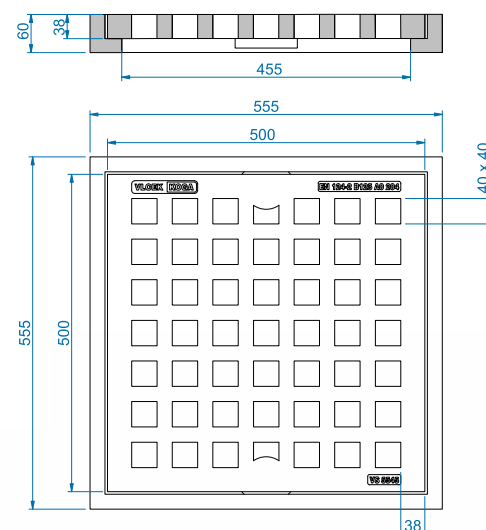

## MŘÍŽ S RÁMEM - VS 1004 - 300 x 300

Rozměr 300 x 300 mm

Zatížení A 15

Hmotnost mříž 8 kg

rám 7 kg

Vtokový průřez 306 cm<sup>2</sup>

Rozměr otvorů 25 x 25 mm

Materiál šedá litina

## MŘÍŽ S RÁMEM - VS 4748 - 400 x 400

Rozměr 400 x 400 mm

Zatížení C 250

Hmotnost mříž 41 kg

rám 21 kg

Vtokový průřez 324 cm<sup>2</sup>

Rozměr otvorů 30 x 30 mm

Materiál šedá litina

## MŘÍŽ S RÁMEM - VS 5545 - 500 x 500

Rozměr 500 x 500 mm

Zatížení B 125

Hmotnost mříž 47 kg

rám 31 kg

Vtokový průřez 786 cm<sup>2</sup>

Rozměr otvorů 40 x 40 mm

Materiál šedá litina

## MŘÍŽ S RÁMEM - VS 2612 - 600x600

Rozměr	600x600 mm
Zatížení	D 400
Hmotnost	mříž 88 kg rám 50 kg
Vtokový průřez	924 cm <sup>2</sup>
Rozměr otvorů	38 x 38 mm
Materiál	šedá litina
Objednací kód:	komplet - VS2612 mříž - VS2612-001 rám - VS2612-002