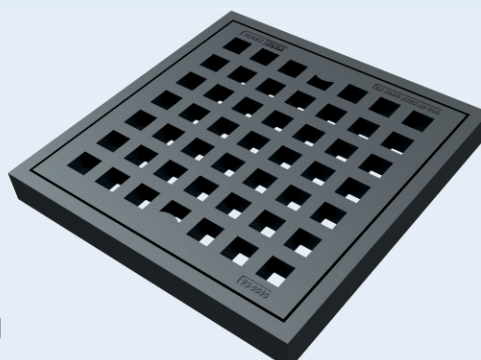

## MŘÍŽ S RÁMEM - VS 1004 - 300 x 300

Rozměr 300 x 300 mm

Zatížení A 15

Hmotnost mříž 8 kg

rám 7 kg

Vtokový průřez 306 cm<sup>2</sup>

Rozměr otvorů 25 x 25 mm

Materiál šedá litina

## MŘÍŽ S RÁMEM - VS 4748 - 400 x 400

Rozměr 400 x 400 mm

Zatížení C 250

Hmotnost mříž 41 kg

rám 21 kg

Vtokový průřez 324 cm<sup>2</sup>

Rozměr otvorů 30 x 30 mm

Materiál šedá litina

## MŘÍŽ S RÁMEM - VS 5545 - 500 x 500

Rozměr 500 x 500 mm

Zatížení B 125

Hmotnost mříž 47 kg

rám 31 kg

Vtokový průřez 786 cm<sup>2</sup>

Rozměr otvorů 40 x 40 mm

Materiál šedá litina

## MŘÍŽ S RÁMEM - VS 2612 - 600x600

Rozměr	600x600 mm
Zatížení	D 400
Hmotnost	mříž 88 kg rám 50 kg
Vtokový průřez	924 cm <sup>2</sup>
Rozměr otvorů	38 x 38 mm
Materiál	šedá litina
Objednací kód:	komplet - VS2612 mříž - VS2612-001 rám - VS2612-002