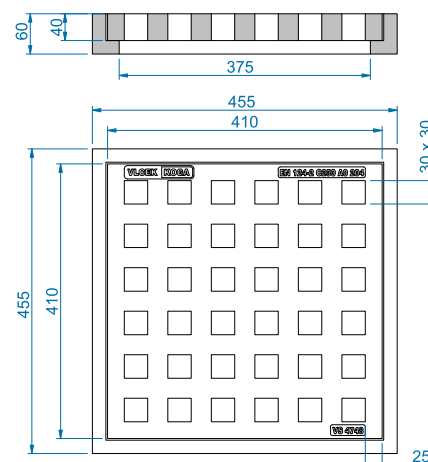

## MŘÍŽ S RÁMEM - VS 1004 - 300 x 300

Rozměr 300 x 300 mm

Zatížení A 15

Hmotnost mříž 8 kg

rám 7 kg

Vtokový průřez 306 cm<sup>2</sup>

Rozměr otvorů 25 x 25 mm

Materiál šedá litina

## MŘÍŽ S RÁMEM - VS 4748 - 400 x 400

Rozměr 400 x 400 mm

Zatížení C 250

Hmotnost mříž 41 kg

rám 21 kg

Vtokový průřez 324 cm<sup>2</sup>

Rozměr otvorů 30 x 30 mm

Materiál šedá litina

## MŘÍŽ S RÁMEM - VS 5545 - 500 x 500

Rozměr 500 x 500 mm

Zatížení B 125

Hmotnost mříž 47 kg

rám 31 kg

Vtokový průřez 786 cm<sup>2</sup>

Rozměr otvorů 40 x 40 mm

Materiál šedá litina

## MŘÍŽ S RÁMEM - VS 2612 - 600x600

Rozměr	600x600 mm
Zatížení	D 400
Hmotnost	mříž 88 kg rám 50 kg
Vtokový průřez	924 cm <sup>2</sup>
Rozměr otvorů	38 x 38 mm
Materiál	šedá litina
Objednací kód:	komplet - VS2612 mříž - VS2612-001 rám - VS2612-002