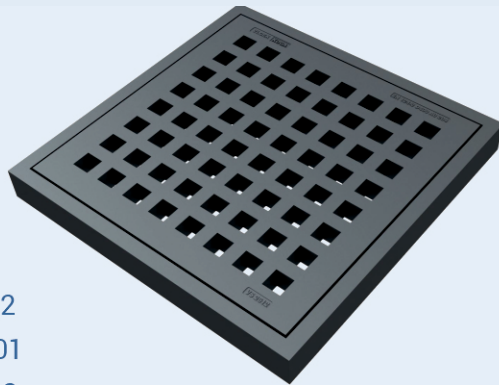

## MŘÍŽ S RÁMEM - VS 5545 - 500 x 500

Rozměr 500 x 500 mm

Zatížení B 125

Hmotnost mříž 47 kg

rám 31 kg

Vtokový průřez 786 cm<sup>2</sup>

Rozměr otvorů 40 x 40 mm

Materiál šedá litina

## MŘÍŽ S RÁMEM - VS 2612 - 600x600

Rozměr	600x600 mm
Zatížení	D 400
Hmotnost	mříž 88 kg rám 50 kg
Vtokový průřez	924 cm <sup>2</sup>
Rozměr otvorů	38 x 38 mm
Materiál	šedá litina
Objednací kód:	komplet - VS2612 mříž - VS2612-001 rám - VS2612-002