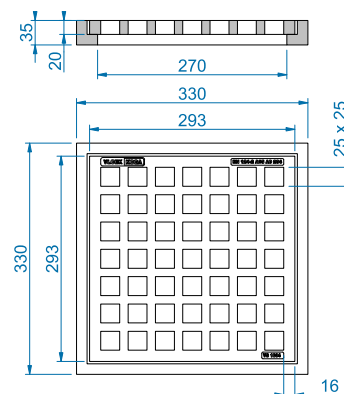

## MŘÍŽ S RÁMEM - VS 1004 - 300 x 300

Rozměr 300 x 300 mm

Zatížení A 15

Hmotnost mříž 8 kg

rám 7 kg

Vtokový průřez 306 cm<sup>2</sup>

Rozměr otvorů 25 x 25 mm

Materiál šedá litina

## MŘÍŽ S RÁMEM - VS 4748 - 400 x 400

Rozměr 400 x 400 mm

Zatížení C 250

Hmotnost mříž 41 kg

rám 21 kg

Vtokový průřez 324 cm<sup>2</sup>

Rozměr otvorů 30 x 30 mm

Materiál šedá litina

## MŘÍŽ S RÁMEM - VS 5545 - 500 x 500

Rozměr 500 x 500 mm

Zatížení B 125

Hmotnost mříž 47 kg

rám 31 kg

Vtokový průřez 786 cm<sup>2</sup>

Rozměr otvorů 40 x 40 mm

Materiál šedá litina

## MŘÍŽ S RÁMEM - VS 2612 - 600x600

Rozměr	600x600 mm
Zatížení	D 400
Hmotnost	mříž 88 kg rám 50 kg
Vtokový průřez	924 cm <sup>2</sup>
Rozměr otvorů	38 x 38 mm
Materiál	šedá litina
Objednací kód:	komplet - VS2612 mříž - VS2612-001 rám - VS2612-002