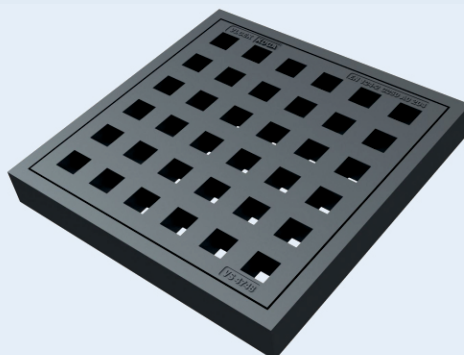

## MŘÍŽ S RÁMEM - VS 1004 - 300 x 300

Rozměr 300 x 300 mm

Zatížení A 15

Hmotnost mříž 8 kg

rám 7 kg

Vtokový průřez 306 cm<sup>2</sup>

Rozměr otvorů 25 x 25 mm

Materiál šedá litina

Objednací kód: komplet - VS 1004

mříž - VS 1004-001

rám - VS 1004-002

## MŘÍŽ S RÁMEM - VS 4748 - 400 x 400

Rozměr 400 x 400 mm

Zatížení C 250

Hmotnost mříž 41 kg

rám 21 kg

Vtokový průřez 324 cm<sup>2</sup>

Rozměr otvorů 30 x 30 mm

Materiál šedá litina

## MŘÍŽ S RÁMEM - VS 5545 - 500 x 500

Rozměr 500 x 500 mm

Zatížení B 125

Hmotnost mříž 47 kg

rám 31 kg

Vtokový průřez 786 cm<sup>2</sup>

Rozměr otvorů 40 x 40 mm

Materiál šedá litina