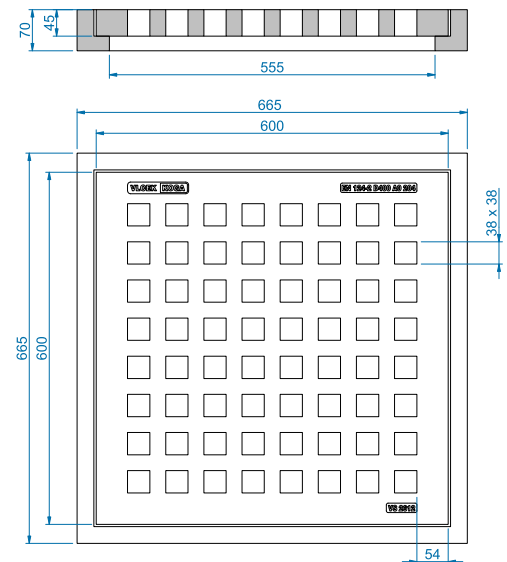

## MŘÍŽ S RÁMEM - VS 4748 - 400 x 400

Rozměr 400 x 400 mm

Zatížení C 250

Hmotnost mříž 41 kg

rám 21 kg

Vtokový průřez 324 cm<sup>2</sup>

Rozměr otvorů 30 x 30 mm

Materiál šedá litina

## MŘÍŽ S RÁMEM - VS 5545 - 500 x 500

Rozměr 500 x 500 mm

Zatížení B 125

Hmotnost mříž 47 kg

rám 31 kg

Vtokový průřez 786 cm<sup>2</sup>

Rozměr otvorů 40 x 40 mm

Materiál šedá litina

## MŘÍŽ S RÁMEM - VS 2612 - 600x600

Rozměr	600x600 mm
Zatížení	D 400
Hmotnost	mříž 88 kg rám 50 kg
Vtokový průřez	924 cm <sup>2</sup>
Rozměr otvorů	38 x 38 mm
Materiál	šedá litina
Objednací kód:	komplet - VS2612 mříž - VS2612-001 rám - VS2612-002

## MŘÍŽ BEZ RÁMU - VS 2402 - 990 x 435

Rozměr	990 x 435 mm
Zatížení	D 400
Hmotnost	mříž 137 kg
Vtokový průřez	640 cm <sup>2</sup>
Rozměr otvorů	47 x 47 mm
Materiál	šedá litina
Objednací kód:	VS 2402