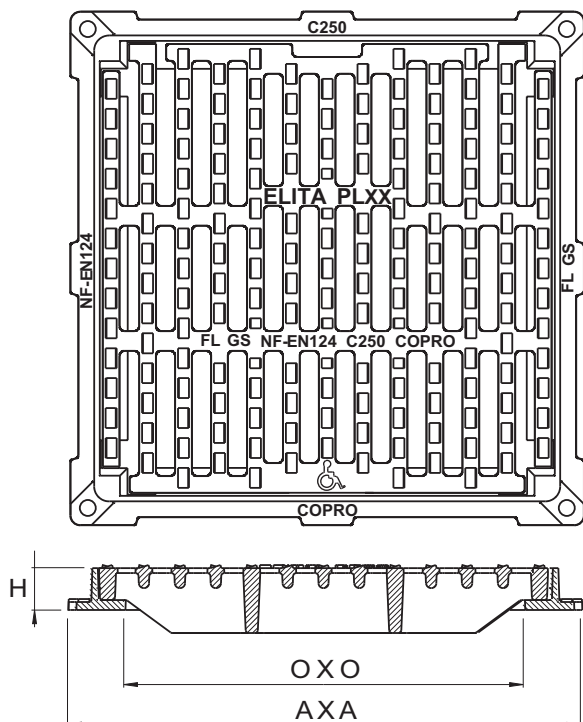

## ELITA Vtoková mříž

Plochá uzamykatelná mříž s rámem  
Třída C250

OBJ. ČÍSLO	ROZMĚRY			KG	TŘÍDA	BAL.
	A X A	O X O	H			
<b>ELITA PL 40</b>	415	300	42	21	<b>C 250</b>	40
<b>ELITA PL 50</b>	515	400	42	33	<b>C 250</b>	10
<b>ELITA PL 60</b>	615	500	42	46	<b>C 250</b>	10

- **Certifikace COPRO podle EN 124**
- Uzamykání pomocí pružných žebér
- Maximální šířka štěrbin mezi žebry: 20 mm
- Tvárná litina

Tato mříž je v souladu s předpisy o veřejných komunikacích pro postižené.